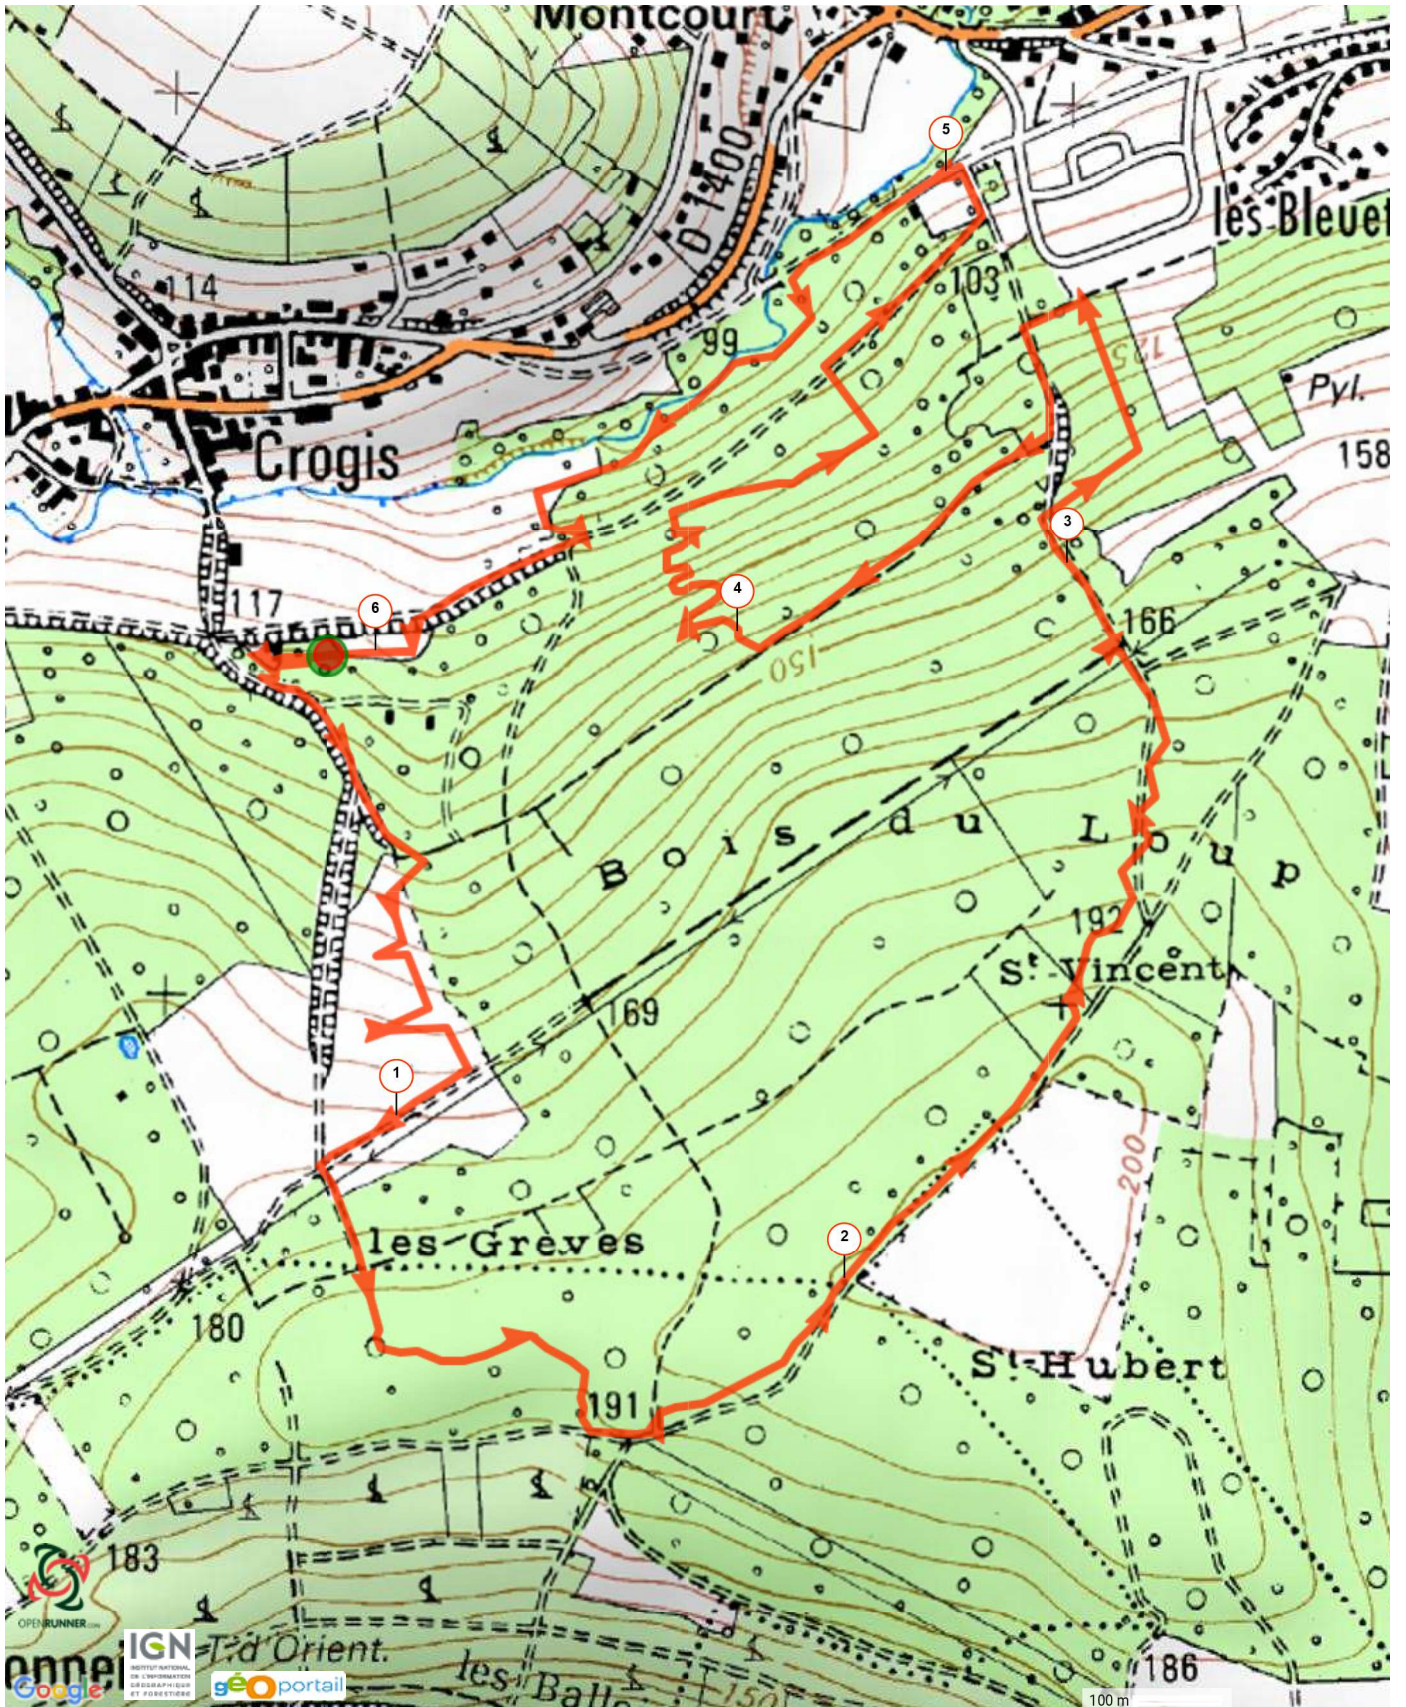

Le droit de reproduction est strictement réservé à un usage personnel et privé. Lors de la pratique de votre activité, veuillez à respecter les propriétés et chemins privés.

©2016 www.openrunner.com Parcours n°4671778 - XC Crogis 2016 - Cyclisme VTT, 6.054 (km) : Essômes-sur-Marne -> Essômes-sur-Marne

Manche de Coupe de Picardie VTT FFC