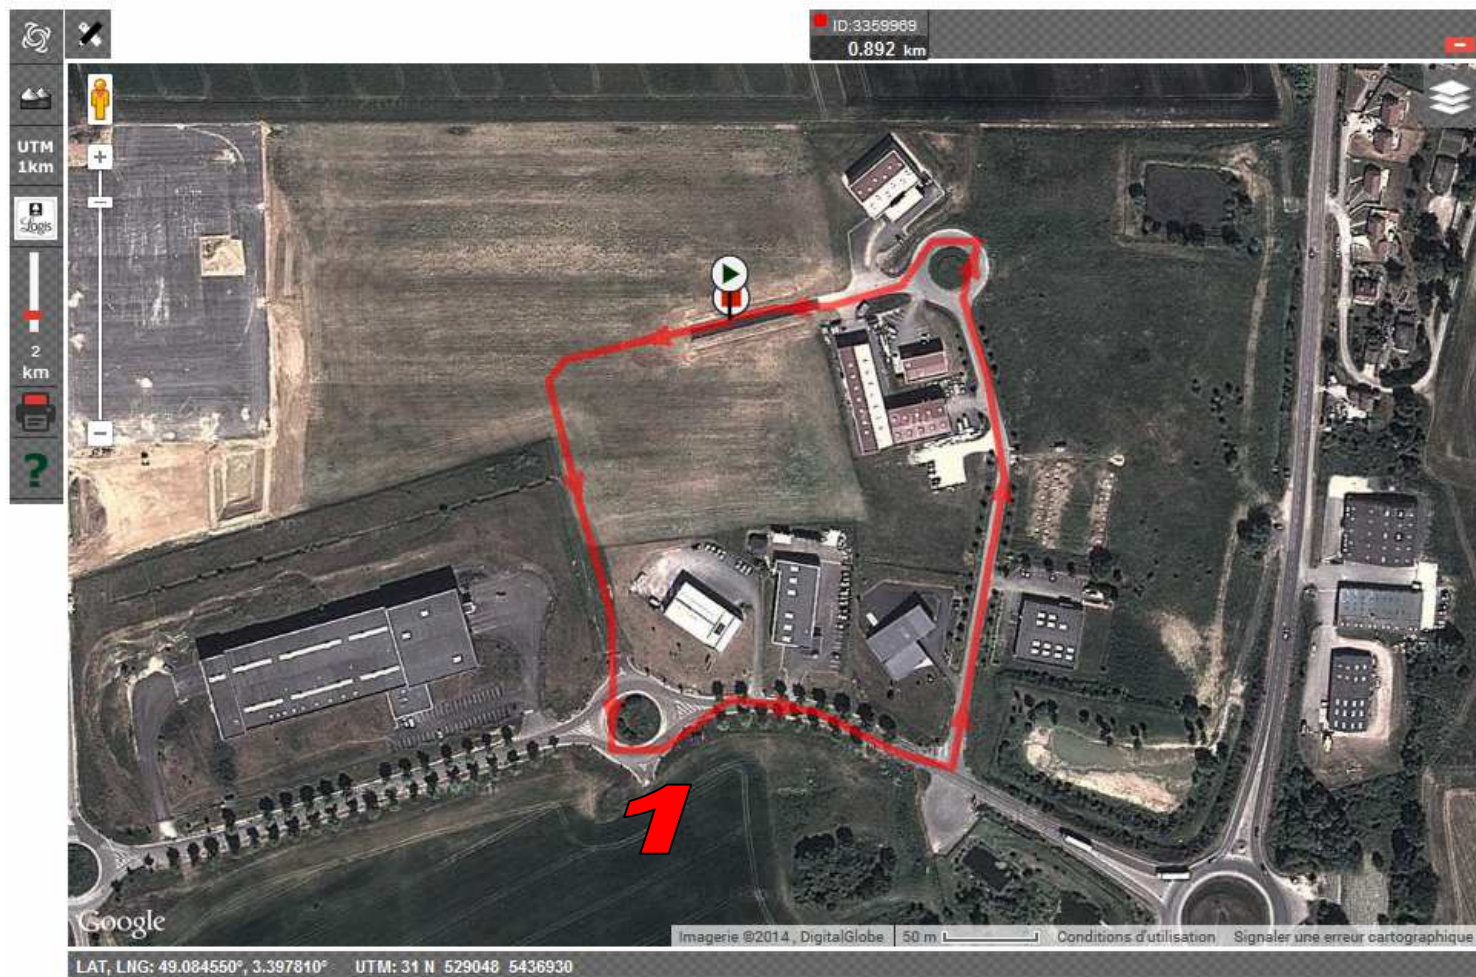

PRIX DE L'OMOIS
03/07/2016
Communauté de Communes de la Région de Château-Thierry
Zone de l'Omois

ETOILE CYCLISTE DE CHATEAU-THIERRY

Parcours Prélencenciés et Poussins

Circuit de 0.850 km
ROND POINT N° 1

Prélencenciés : 1 tour + séries de sprints

Poussins : 5 tours

ROND POINT N° 2

Circuit de 1.5km

Montée par la route et descente par la piste cyclable

Pupilles : 6 tours

Benjamins : 10 tours

Minimes 1 : 15 tours

Dossards 13h au podium

Premier départ 14h

Récompenses à chaque enfant.