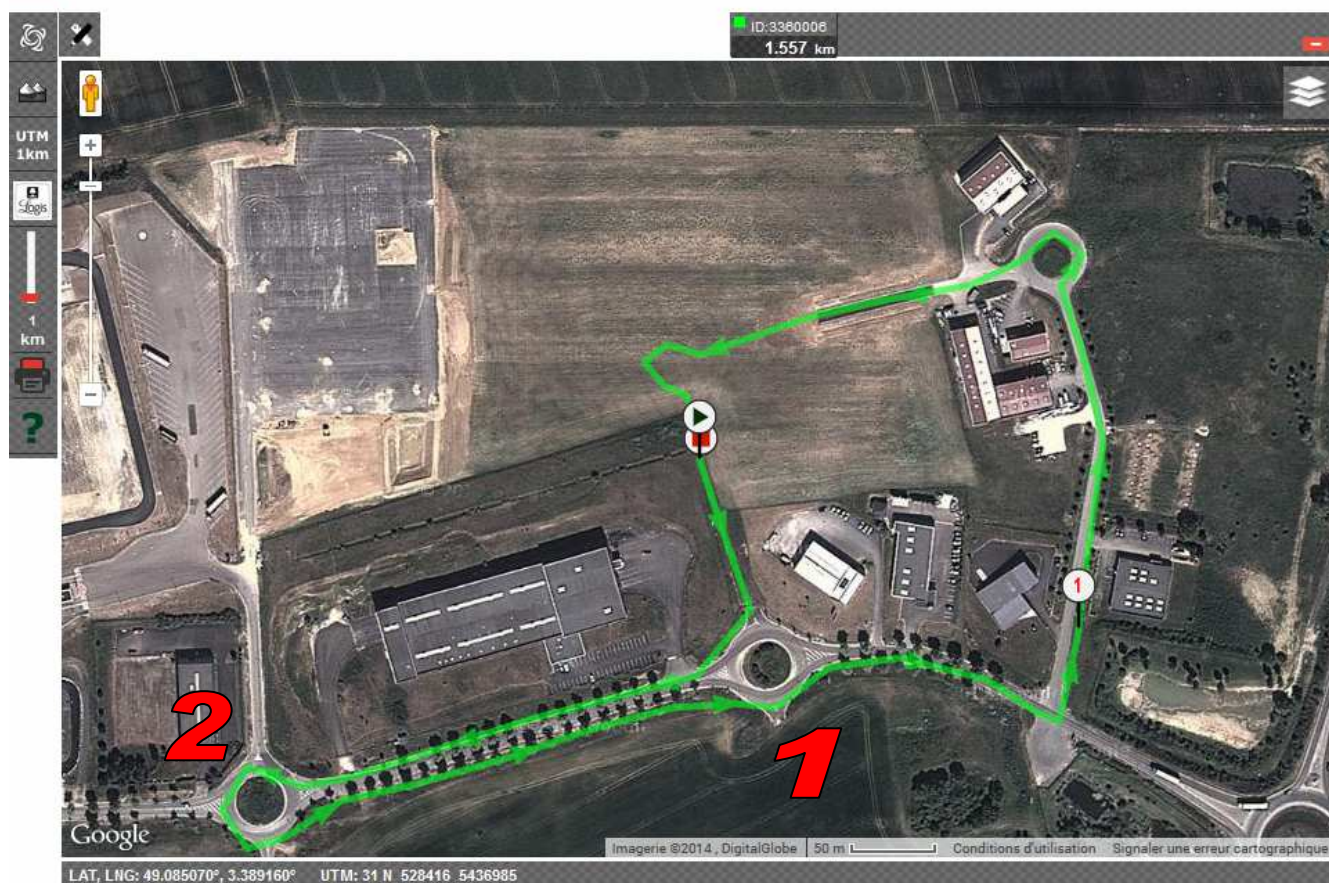

PRIX DE L'OMOIS
03/07/2016
Communauté de Communes de la Région de Château-Thierry
Zone de l'Omois

ETOILE CYCLISTE DE CHATEAU-THIERRY

Parcours Prélencenciés et Poussins

Circuit de 0.850 km
ROND POINT N° 1

Prélencenciés : 1 tour + séries de sprints

Poussins : 5 tours

ROND POINT N° 2

Circuit de 1.5km

Montée par la route et descente par la piste cyclable

Pupilles : 6 tours

Benjamins : 10 tours

Minimes 1 : 15 tours

Dossards 13h au podium

Premier départ 14h

Récompenses à chaque enfant.